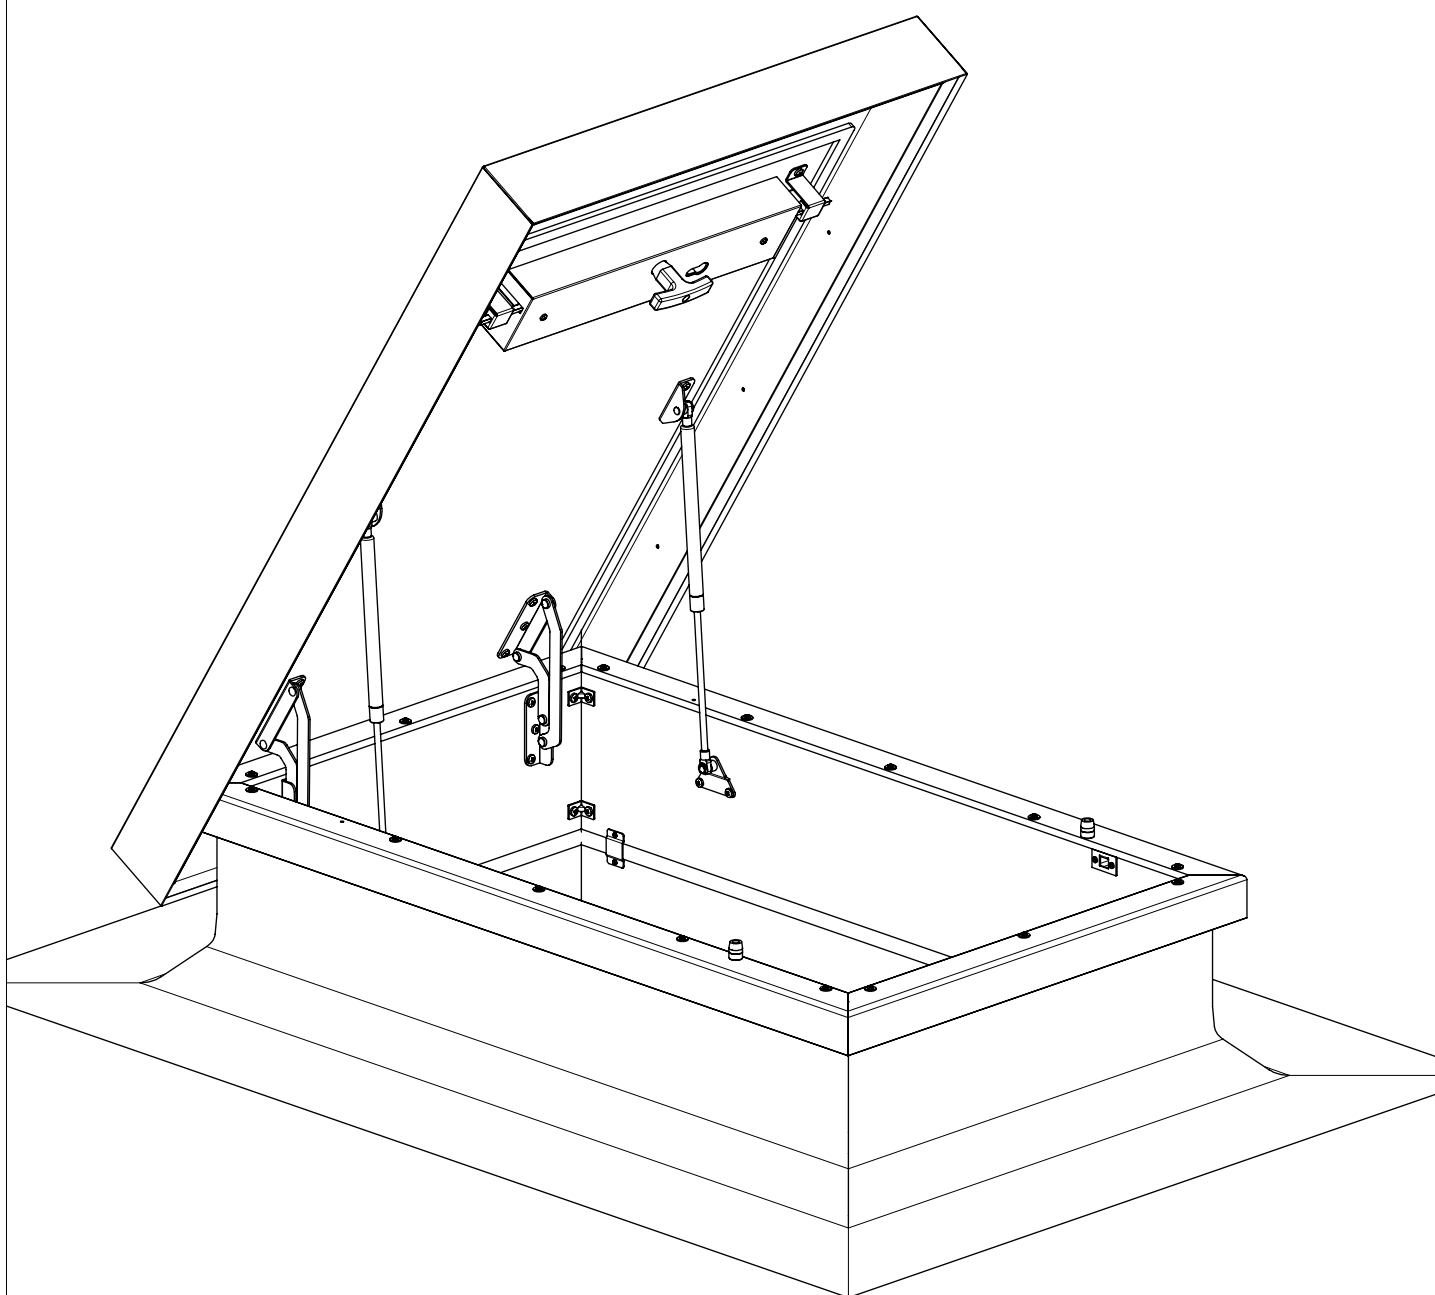

FLACHDACHHAUSSTIEG FLADTAGSLEM FLAT ROOF EXIT

Montage-Anleitung
Montagevejledning
Installation instruction

A

B

C

4

5

6

K1-22899

7

x 4
K1-22815

10

R1-63370
Ø3 x 16

11

x 2
K1-22888

12