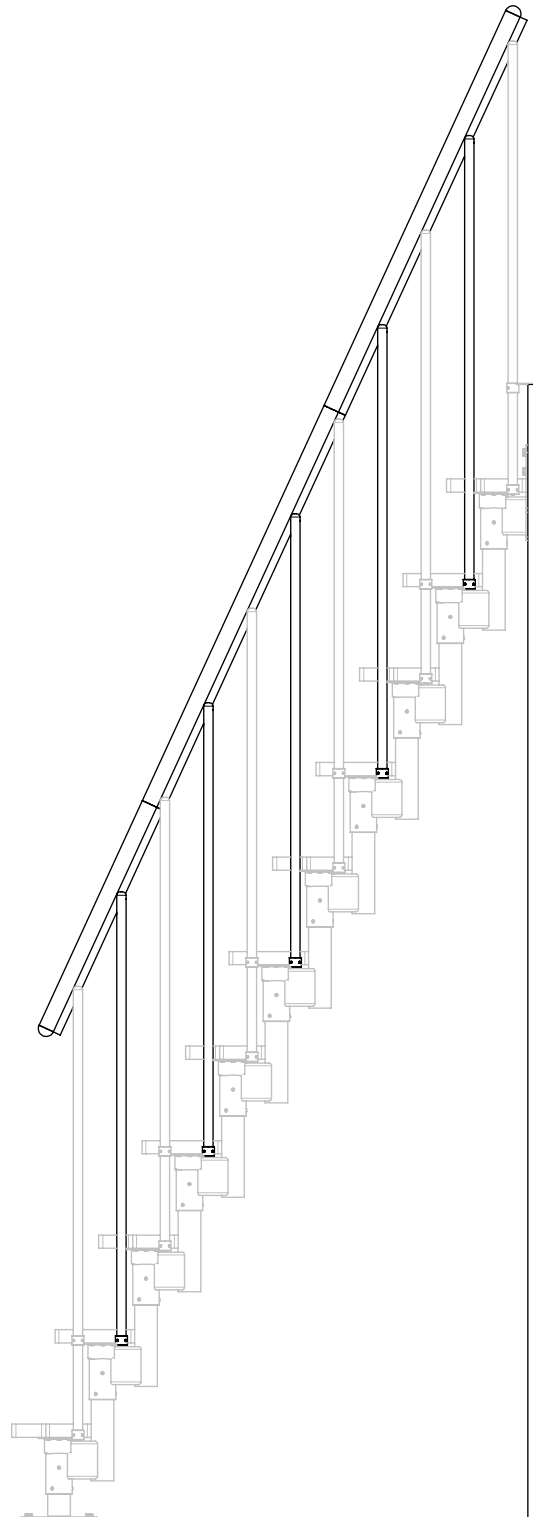

DOLLE®

MIDDLE BALUSTER

ATLANTA & DALLAS

**INSTRUCTION / MONTAGEANLEITUNG
INSTRUKTION / INSTRUCCION / INSTRUKCJA**

SOGEM®

PART OF DOLLE GROUP

ATLANTA
x 1

DALLAS
x 2

Tools not included!
Werkzeuge nicht enthalten!
Gereedschap niet inbegrepen!
Outils non inclus!
Værktøj ikke inkluderet!

$\varnothing 4\text{mm}$

2,5 mm
3 mm

TX30

ATLANTA

L

R

DALLAS

L

R

53mm
53mm

6

7